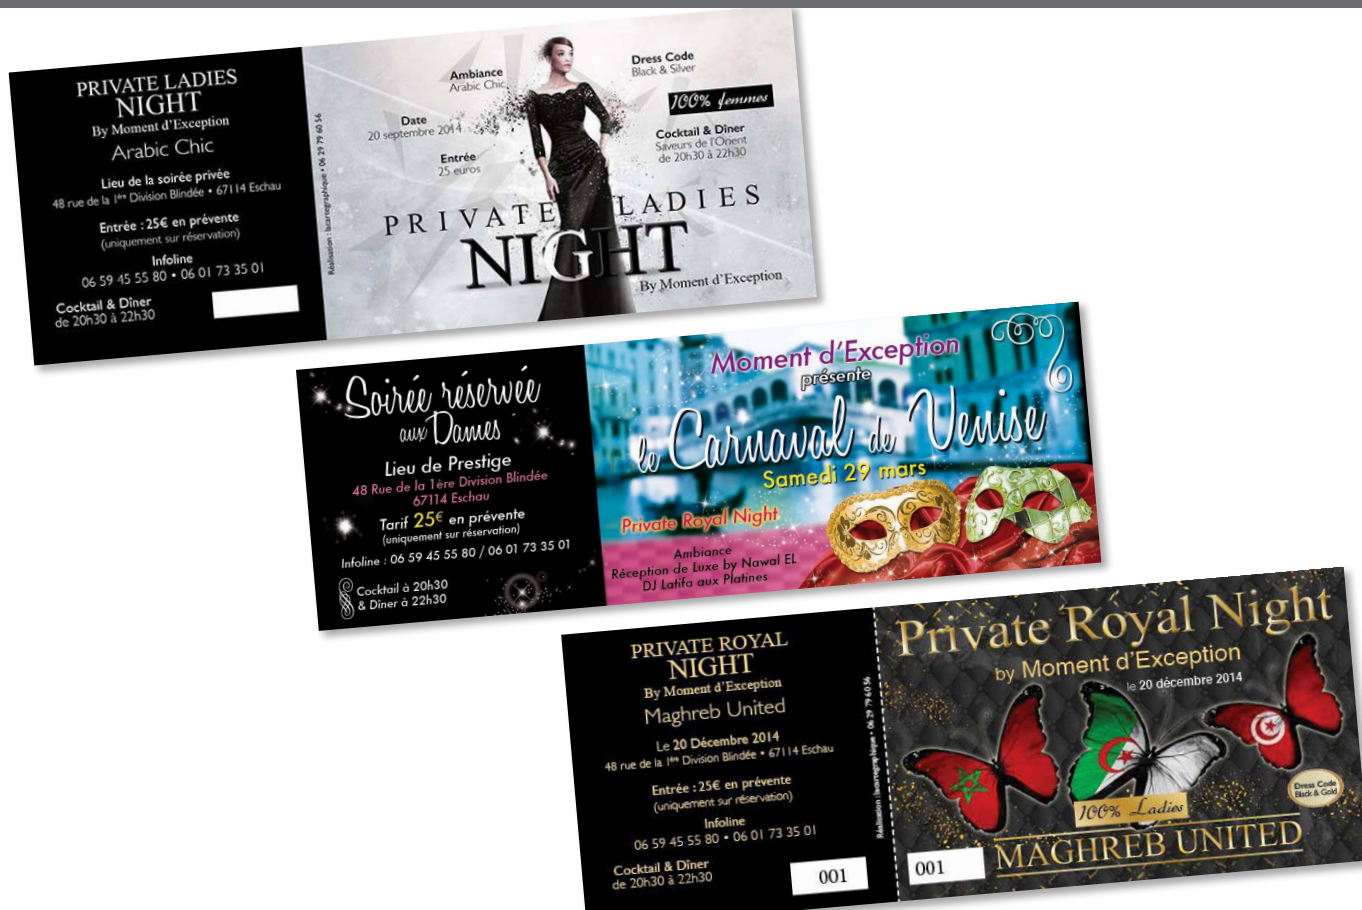

Enseigne Esthétichien ...

Production de l'enseigne pour le salon de toilettage Esthétichien.

Rollup Moment d'exception...

Réalisation du rollup pour le traiteur Moment d'exception.

Billets Moment d'exception...

Réalisation de divers billets d'entrée pour les soirées privées organisées par le traiteur Moment d'exception.

Logo Ella...

Création du logo pour l'institut de beauté Ella.

Carte de vœux CESER Alsace...

Conception de la carte de vœux 2015 du CESER Alsace,
et parution inattendue d'un article dédié dans les DNA.